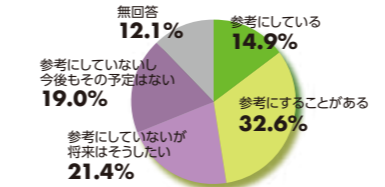

生きた英語能力が求められています

求められる英語力は、英語で仕事ができるレベル

大学で学び、将来どのような道に進みたいですか? 就職、進学...さまざまな夢があると思います。皆さんが企業に就職しようとするとき、TOEIC®Programスコアが考慮されます。もちろん、ハイスコアであるほど有利です。企業によっては、内定式や入社式でTOEIC®Programの一斉テストを実施したり、昇進や配属先の基準に適用されます。大学院進学においてはもちろん、英語論文、英語によるプレゼンテーションは当然求められます。

TOEIC®L&Rスコアを社員採用時に参考にするか