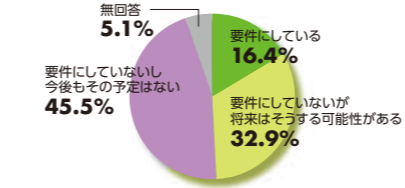

TOEIC®L&Rスコアを昇進・昇格の要件にしているか