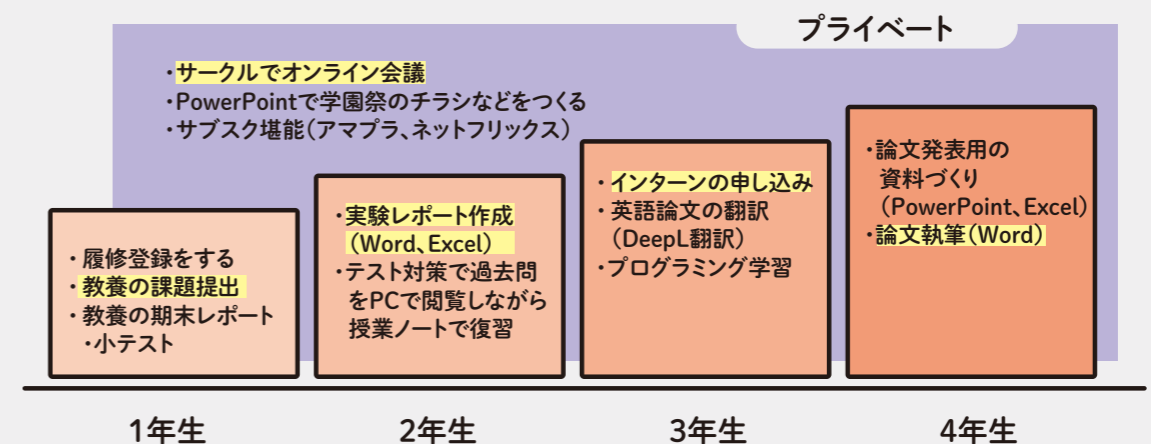

富大生のパソコン活用事例（4年間フル活用!）

レポート、プレゼン、卒業論文、就職活動など、あらゆるシーンにパソコンをフル活用しています!

大学生には必須のアイテム!

パソコンは大学生活のあらゆる場面で必要になります。例えばレポート・課題を作成し提出などです。実際、私が今作成しているこの文も自分のパソコンを利用しています。プレゼンテーション用のスライドを制作したい時、授業の参考資料を確認する際には、どこでも作業ができるので助かっています。授業の空き時間、帰省時や旅行先などでも課題に取り組むことができるのはかなり便利です。自分専用のパソコンはあなたの大学生活をより充実したものにしてくれると思います。